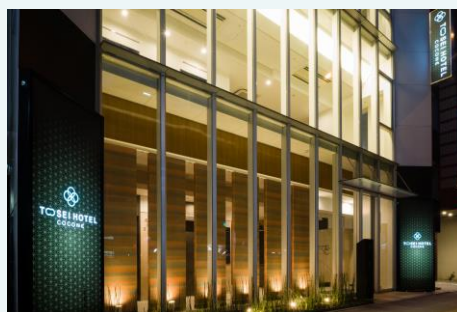

T O S E I

～中古オフィスを和モダンホテルにコンバージョン～

「トーセイホテル ココネ上野」が12月1日(土)にオープンしました！

「トーセイホテル ココネ上野」は、トーセイグループが運営するホテル第2号として、12月1日(土)にグランドオープンしました。当ホテルは、東京メトロ上野駅「3番出口」から徒歩1分、JR上野駅「広小路口」から徒歩4分、観光スポットの点在する上野エリアに立地しています。そのため、ビジネス利用だけではなく、訪日外国人や小さなお子様のいらっしゃるファミリー、女性のお客様など幅広いお客様に満足いただけるよう、多種多様な客室や宿泊プランをご用意しております。

今後も「トーセイホテルココネ」では、「心地よい、こころの音色が響く宿」をコンセプトに、お客様の“こころ”が最良の“音色”を奏でられる心地よさを追求してまいります。

「トーセイホテル ココネ上野」公式ホームページ
<http://tosei-hotel.co.jp/ueno/>

■ホテル概要

所在地	東京都台東区東上野2丁目18-5
交通	JR上野駅「広小路口」から徒歩4分、 東京メトロ「3番出口」から徒歩1分
客室	126室
運営	トーセイ・ホテル・マネジメント株式会社

エントランス